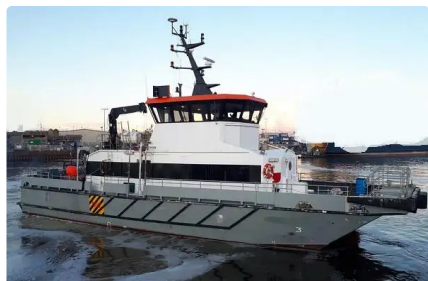

id 1748

Windparkschiff

Schiffs-ID	1748
Kategorie	Windparkschiff
Baujahr	1996
Versanddatum	2021-11-19
Hinzugefügt von	Fairways Marine Brokerage

Schiffsabmessungen

Länge über alles (LOA), m 25.14

Weitere Informationen