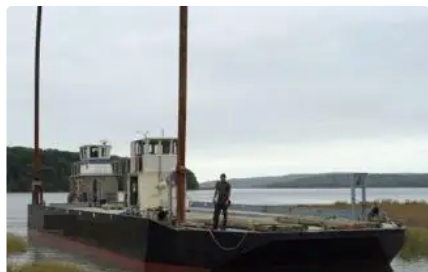

id 1886

Lastkahn

Schiffs-ID	1886
Kategorie	Lastkahn
Baujahr	2000
Versanddatum	2021-11-15
Hinzugefügt von	Scruton Marine Services

Schiffsabmessungen

Länge über alles (LOA), m	96
Schiffstiefgang, m	6

Weitere Informationen