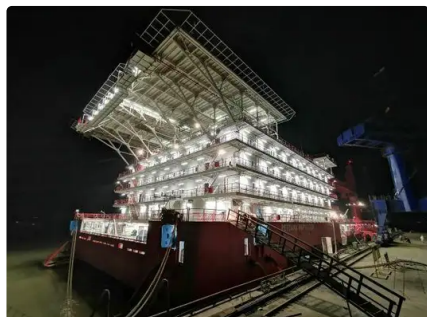

id 1908

Lastkahn

Schiffs-ID	1908
Kategorie	Lastkahn
Klasse	ABS
Baujahr	2021
Versanddatum	2021-11-13
Hinzugefügt von	Global Work Boats

Schiffsabmessungen

Länge über alles (LOA), m	123
Tiefe, m	3

Weitere Informationen