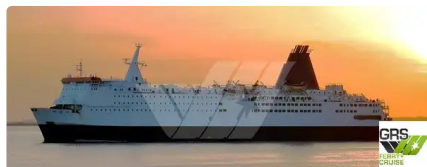

id 1925

RORO-Schiff

Schiffs-ID	1925
Kategorie	RORO-Schiff
Baujahr	1987
Flagge	Italien
Versanddatum	2021-11-12
Hinzugefügt von	GRS.OFFSHORE RENEWABLES

Schiffsabmessungen

Länge über alles (LOA), m	179.35
Tiefe, m	5
Schiffstiefgang, m	6.19