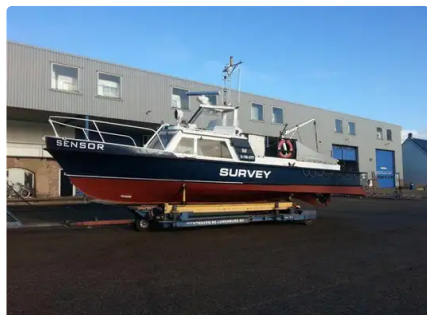

id 1945

Vermessungsschiff

Schiffs-ID	1945
Kategorie	Vermessungsschiff
Baujahr	1984
Versanddatum	2021-11-11
Hinzugefügt von	De Elburger Scheepsbemiddeling B.V.

Schiffsabmessungen

Länge über alles (LOA), m	12.2
Schiffstiefgang, m	0.91