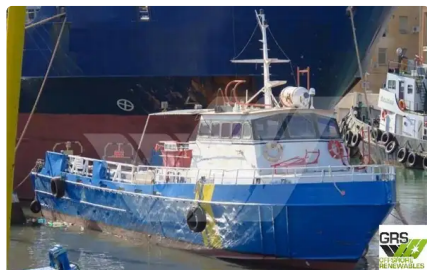

## Arbeitsboote

Schiffs-ID	1968
Kategorie	<a href="#">Arbeitsboote</a>
Baujahr	1990
Preis	€330,000
Versanddatum	2021-11-10
Hinzugefügt von	<a href="#">GRS.OFFSHORE RENEWABLES</a>

## Schiffsabmessungen

Länge über alles (LOA), m	26.4
Schiffstiefgang, m	1.28