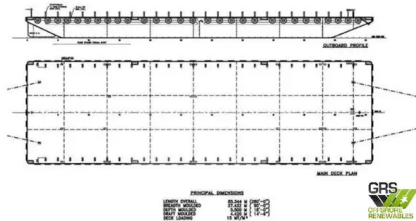

id 2013

Lastkahn

Schiffs-ID	2013
Kategorie	Lastkahn
Baujahr	2005
Flagge	Singapur
Versanddatum	2021-11-09
Hinzugefügt von	GRS.OFFSHORE RENEWABLES

Gemessenes Gewicht

DWT	7
-----	---

Schiffsabmessungen

Länge über alles (LOA), m	85.34
Tiefe, m	4
Schiffstiefgang, m	4.39