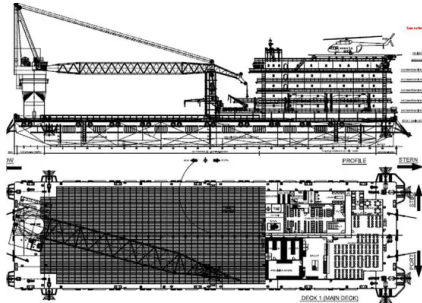

id 2036

Lastkahn

Schiffs-ID	2036
Kategorie	Lastkahn
Klasse	BV
Baujahr	2017
Versanddatum	2021-11-08
Hinzugefügt von	Global Work Boats

Schiffsabmessungen

Länge über alles (LOA), m	113
Tiefe, m	3

Weitere Informationen

Haupttriebwerk	4 x Cummins K38, 746kw
Selbstfahrend	
Decks	1

Ähnliche Schiffe	Ähnliche Schiffe anzeigen
Anfragen	Kaufanfragen übereinstimmen
Email	E-Mail senden