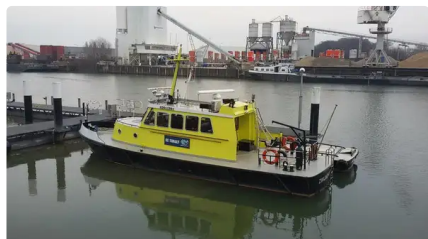

id 2060

## Patrouillenboot

Schiffs-ID	2060
Kategorie	<a href="#">Patrouillenboot</a>
Baujahr	1993
Versanddatum	2021-11-06
Hinzugefügt von	<a href="#">De Elburger Scheepsbemiddeling B.V.</a>

## Schiffsabmessungen

Länge über alles (LOA), m	15.3
Schiffstiefgang, m	1.3