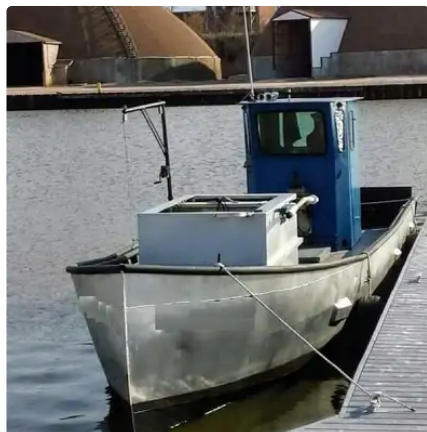

id 2104

Fischkutter

Schiffs-ID	2104
Kategorie	Fischkutter
Baujahr	1990
Preis	\$17,500
Versanddatum	2021-11-17
Hinzugefügt von	Scruton Marine Services

Gemessenes Gewicht

BRT	9
NRT	7

Schiffsabmessungen

Länge über alles (LOA), m	36
Schiffstiefgang, m	4