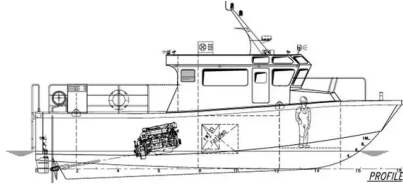

id 2120

**Lotsenboot**

Schiffs-ID	2120
Kategorie	<a href="#">Lotsenboot</a>
Klasse	BV
Baujahr	2016
Preis	450,000
Versanddatum	2021-11-15
Hinzugefügt von	<a href="#">Global Work Boats</a>

**Schiffsabmessungen**

Länge über alles (LOA), m	12.6
Schiffstiefgang, m	0.6

**Weitere Informationen**

Selbstfahrend	
Decks	1

Ähnliche Schiffe	<a href="#">Ähnliche Schiffe anzeigen</a>
Anfragen	<a href="#">Kaufanfragen übereinstimmen</a>
Email	<a href="#">E-Mail senden</a>