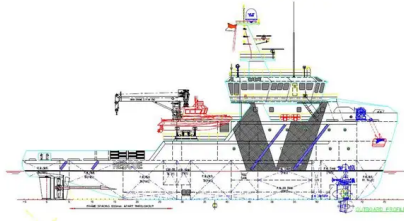

id 2151

Rettungsschiff

Schiffs-ID	2151
Kategorie	Rettungsschiff
Baujahr	2021
Versanddatum	2021-11-09
Hinzugefügt von	Global Work Boats

Schiffsabmessungen

Länge über alles (LOA), m	50
---------------------------	----