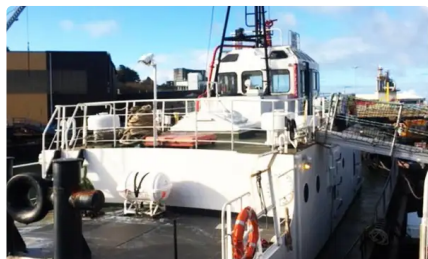

id 2206

Schleppboot

Schiffs-ID	2206
Kategorie	Schleppboot
Baujahr	1980
Versanddatum	2021-11-05
Hinzugefügt von	SC Chambers & Co Limited

Schiffsabmessungen

Länge über alles (LOA), m	26.92
Schiffstiefgang, m	2.29