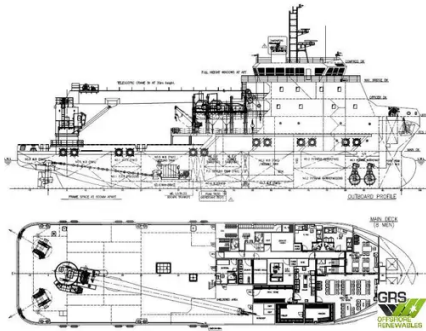

id 2215

Schnellversorgungsschiff (FSV)

Schiffs-ID	2215
Kategorie	<a href="#">Schnellversorgungsschiff (FSV)</a>
Baujahr	2021
Flagge	Singapur
Preis	\$11,000,000
Versanddatum	2021-11-05
Hinzugefügt von	<a href="#">GRS.OFFSHORE RENEWABLES</a>

Gemessenes Gewicht

DWT	1
-----	---

Schiffsabmessungen

Länge über alles (LOA), m	65
Schiffstiefgang, m	4.5

Weitere Informationen

Selbstfahrend	
Decks	1

Ähnliche Schiffe	<a href="#">Ähnliche Schiffe anzeigen</a>
Anfragen	<a href="#">Kaufanfragen übereinstimmen</a>
Email	<a href="#">E-Mail senden</a>