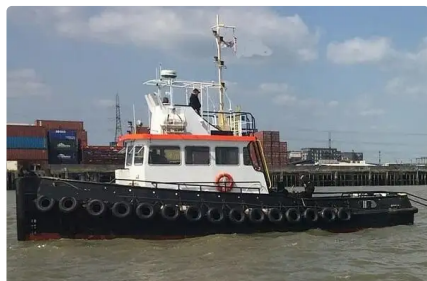

id 2280

## Schleppboot

Schiffs-ID	2280
Kategorie	<a href="#">Schleppboot</a>
Baujahr	1991
Versanddatum	2021-11-03
Hinzugefügt von	<a href="#">Fairways Marine Brokerage</a>

## Schiffsabmessungen

Länge über alles (LOA), m	15.4
Tiefe, m	1.99