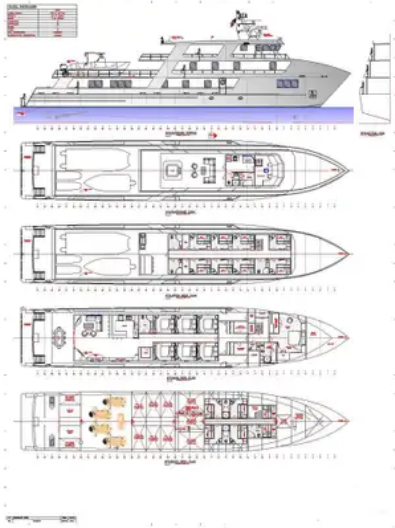

id 2281

Besatzungsboot

Schiffs-ID	2281
Kategorie	Besatzungsboot
Baujahr	2019
Versanddatum	2021-11-03
Hinzugefügt von	Mathew Moen (Ship World Brokerage)

Schiffsabmessungen

Länge über alles (LOA), m	170
---------------------------	-----