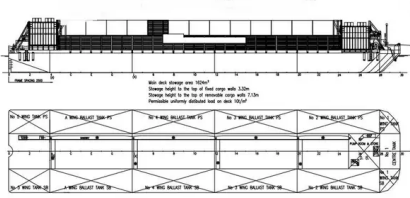

id 2296

Lastkahn

Schiffs-ID	2296
Kategorie	<a href="#">Lastkahn</a>
Baujahr	1970
Versanddatum	2021-11-03
Hinzugefügt von	<a href="#">Fairways Marine Brokerage</a>

Gemessenes Gewicht

DWT	6000
-----	------

Schiffsabmessungen

Länge über alles (LOA), m	95
---------------------------	----

Weitere Informationen

Selbstfahrend	
Decks	1

Ähnliche Schiffe	<a href="#">Ähnliche Schiffe anzeigen</a>
Anfragen	<a href="#">Kaufanfragen übereinstimmen</a>
Email	<a href="#">E-Mail senden</a>