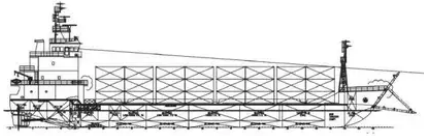

id 2335

**Landungsboot, Panzer**

Schiffs-ID	2335
Kategorie	<a href="#">Landungsboot, Panzer</a>
Baujahr	2022
Flagge	Mali
Preis	\$8,500,000
Versanddatum	2021-11-02
Hinzugefügt von	<a href="#">GRS.OFFSHORE RENEWABLES</a>

**Gemessenes Gewicht**

DWT	2
-----	---

**Schiffsabmessungen**

Länge über alles (LOA), m	79.8
Schiffstiefgang, m	3.6

**Weitere Informationen**

Selbstfahrend	
Decks	1

Ähnliche Schiffe	<a href="#">Ähnliche Schiffe anzeigen</a>
Anfragen	<a href="#">Kaufanfragen übereinstimmen</a>
Email	<a href="#">E-Mail senden</a>