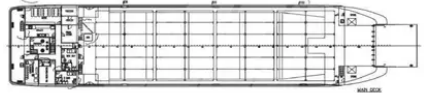

id 2335

**Landungsboot, Panzer**

Schiffs-ID	2335
Kategorie	<a href="#">Landungsboot, Panzer</a>
Baujahr	2022
Flagge	Mali
Preis	\$8,500,000
Versanddatum	2021-11-02
Hinzugefügt von	<a href="#">GRS.OFFSHORE RENEWABLES</a>

**Gemessenes Gewicht**

DWT	2
-----	---

**Schiffsabmessungen**

Länge über alles (LOA), m	79.8
Schiffstiefgang, m	3.6

**Weitere Informationen**

Selbstfahrend	
Decks	1

Ähnliche Schiffe	<a href="#">Ähnliche Schiffe anzeigen</a>
Anfragen	<a href="#">Kaufanfragen übereinstimmen</a>
Email	<a href="#">E-Mail senden</a>