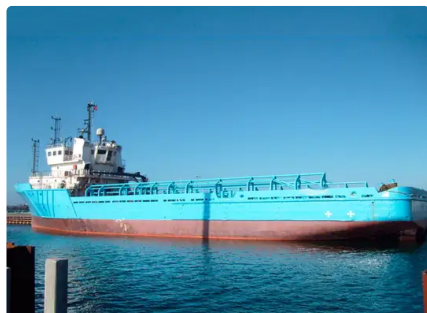

id 2387

Schleppboot

Schiffs-ID	2387
Kategorie	Schleppboot
Klasse	RINA
Baujahr	2012
Flagge	Polen
Preis	€560,000
Versanddatum	2021-10-31
Hinzugefügt von	Blue Sea Brokers

Schiffsabmessungen

Länge über alles (LOA), m	44
Schiffstiefgang, m	5.2