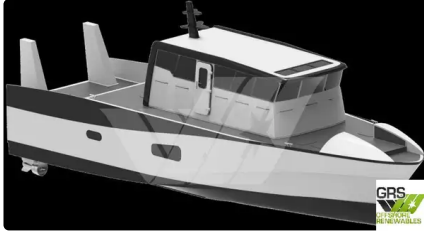

id 2408

Vermessungsschiff

Schiffs-ID	2408
Kategorie	Vermessungsschiff
Baujahr	2021
Preis	€1,700,000
Versanddatum	2021-10-30
Hinzugefügt von	GRS.OFFSHORE RENEWABLES

Schiffsabmessungen

Länge über alles (LOA), m	17.68
Tiefe, m	8
Schiffstiefgang, m	1.13