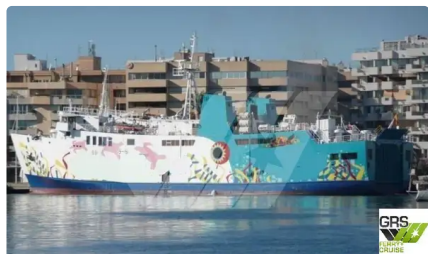

id 2414

RORO-Schiff

Schiffs-ID	2414
Kategorie	RORO-Schiff
Eisklasse	1
Baujahr	1980
Flagge	Spanien
Versanddatum	2021-10-30
Hinzugefügt von	GRS.OFFSHORE RENEWABLES

Schiffsabmessungen

Länge über alles (LOA), m	69.59
Tiefe, m	9
Schiffstiefgang, m	3.61