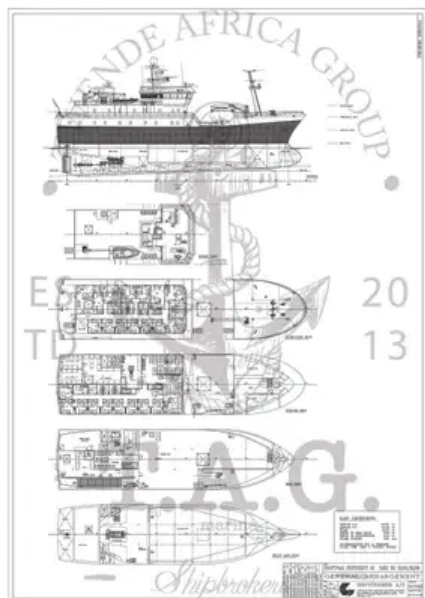

id 2419

Plattformversorgungsschiff (PSV)

Schiffs-ID	2419
Kategorie	Plattformversorgungsschiff (PSV)
Baujahr	1994
Flagge	Tschad
Versanddatum	2021-10-29
Hinzugefügt von	Steve (Twende Africa Group of Companies (PTY) LTD.)

Gemessenes Gewicht

DWT	310
BRT	1362
NRT	408

Schiffsabmessungen

Länge über alles (LOA), m	44.87
Tiefe, m	2200
Schiffstiefgang, m	5.6

Weitere Informationen

Haupttriebwerk	and auxiliary engines were overhauled and all pumps
Selbstfahrend	
Decks	1