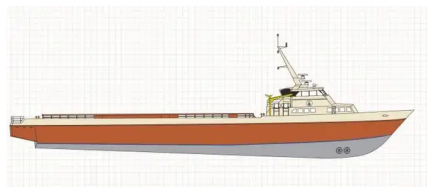

id 2492

Versorgungsschiff

Schiffs-ID	2492
Kategorie	Versorgungsschiff
Klasse	ABS
Baujahr	2013
Versanddatum	2021-10-26
Hinzugefügt von	SeaBoats

Schiffsabmessungen

Länge über alles (LOA), m	59.13
Schiffstiefgang, m	4.27

Weitere Informationen

Haupttriebwerk	Four (4) 3512C-HD CAT Diesels, 7, 240 BHP
Selbstfahrend	
Passagiere	12

[Ähnliche Schiffe](#)[Ähnliche Schiffe anzeigen](#)[Anfragen](#)[Kaufanfragen übereinstimmen](#)[Email](#)[E-Mail senden](#)