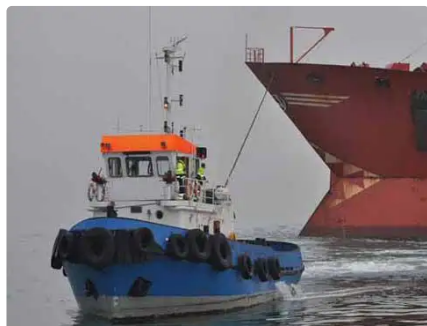

id 2535

Schleppboot

Schiffs-ID	2535
Kategorie	Schleppboot
Klasse	RINA
Baujahr	1982
Flagge	Spanien
Versanddatum	2021-10-25
Hinzugefügt von	Blue Sea Brokers

Schiffsabmessungen

Länge über alles (LOA), m	25
Schiffstiefgang, m	4.36