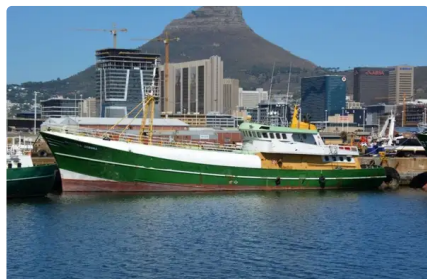

## Schnellversorgungsschiff (FSV)

Schiffs-ID	2547
Kategorie	<a href="#">Schnellversorgungsschiff (FSV)</a>
Baujahr	1981
Preis	\$250,000
Versanddatum	2021-10-25
Hinzugefügt von	<a href="#">Lager Yacht Brokerage</a>