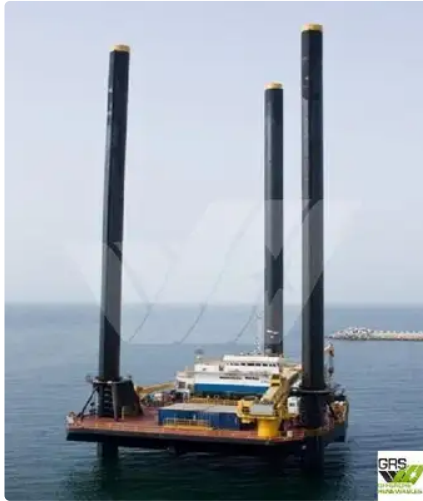

id 2585

Hubbohrgerät

| | |
|-----------------|---|
| Schiffs-ID | 2585 |
| Kategorie | Hubbohrgerät |
| Baujahr | 2005 |
| Flagge | Panama |
| Versanddatum | 2021-10-23 |
| Hinzugefügt von | GRS.OFFSHORE RENEWABLES |

Schiffsabmessungen

| | |
|---------------------------|-------|
| Länge über alles (LOA), m | 40.54 |
| Tiefe, m | 4 |
| Schiffstiefgang, m | 4 |

Weitere Informationen

| | |
|---------------|-----|
| Selbstfahrend | |
| Decks | 1 |
| Passagiere | 150 |