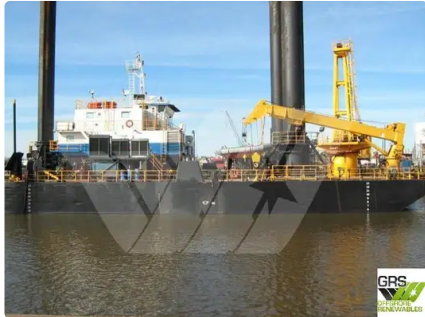

## Hubbohrgerät

Schiffs-ID	2586
Kategorie	<a href="#">Hubbohrgerät</a>
Baujahr	1997
Flagge	Panama
Versanddatum	2021-10-23
Hinzugefügt von	<a href="#">GRS.OFFSHORE RENEWABLES</a>

### Schiffsabmessungen

Länge über alles (LOA), m	40.54
Tiefe, m	4
Schiffstiefgang, m	2.79