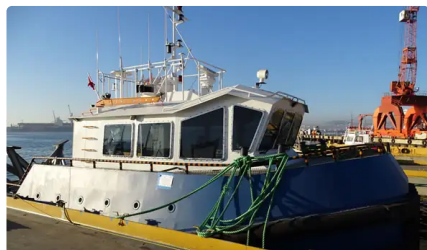

id 2587

Schleppboot

Schiffs-ID	2587
Kategorie	Schleppboot
Baujahr	2020
Versanddatum	2021-10-23
Hinzugefügt von	Arya Shipyard

Schiffsabmessungen

Länge über alles (LOA), m	14.8
Schiffstiefgang, m	1.6

Weitere Informationen