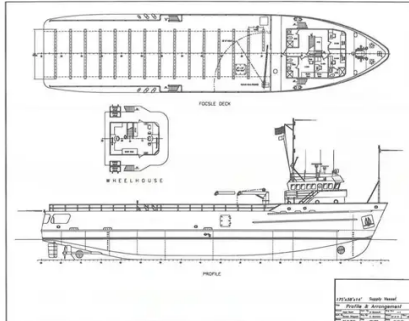

id 2625

**Versorgungsschiff**

Schiffs-ID	2625
Kategorie	<a href="#">Versorgungsschiff</a>
Baujahr	1982
Flagge	Mali
Versanddatum	2021-10-22
Hinzugefügt von	<a href="#">ALFA Trans Ltd</a>

**Gemessenes Gewicht**

DWT	289
BRT	964
NRT	289

**Schiffsabmessungen**

Länge über alles (LOA), m	52.65
Tiefe, m	4.34
Schiffstiefgang, m	3.71

**Weitere Informationen**

Haupttriebwerk	- CATERPILLAR D398 B PCTA 2x634 kW
Selbstfahrend	
Decks	1