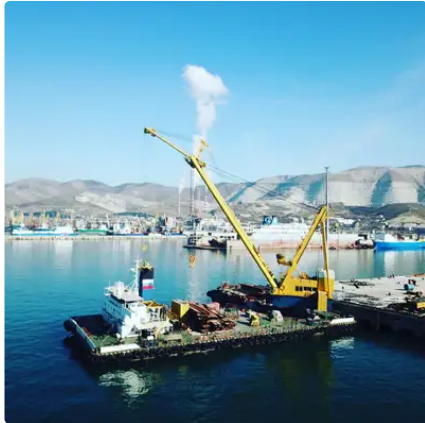

id 2668

Kranschiff

Schiffs-ID	2668
Kategorie	Kranschiff
Baujahr	1986
Flagge	Oman
Versanddatum	2021-10-19
Hinzugefügt von	ALFA Trans Ltd

Gemessenes Gewicht

DWT	662
BRT	2206
NRT	662

Schiffsabmessungen

Länge über alles (LOA), m	62.4
Tiefe, m	4.5
Schiffstiefgang, m	3.35

Weitere Informationen

Haupttriebwerk	- TBD604V8 MOTOREN-WERKE-MANNHEIM AG 3x531 kW
Selbstfahrend	

Ähnliche Schiffe	Ähnliche Schiffe anzeigen
Anfragen	Kaufanfragen übereinstimmen
Email	E-Mail senden