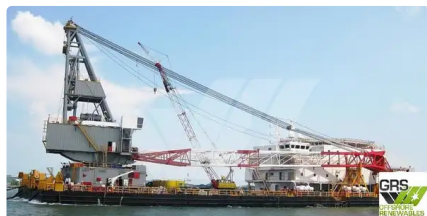

id 2701

Unterkunft Lastkahn

Schiffs-ID	2701
Kategorie	Unterkunft Lastkahn
Baujahr	1977
Flagge	Panama
Versanddatum	2021-10-18
Hinzugefügt von	GRS.OFFSHORE RENEWABLES

Schiffsabmessungen

Länge über alles (LOA), m 91.5