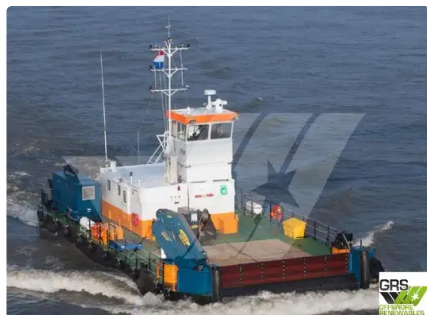

id 2722

Mehrzweck

Schiffs-ID	2722
Kategorie	Mehrzweck
Baujahr	2017
Flagge	Niue
Preis	€1,600,000
Versanddatum	2021-10-17
Hinzugefügt von	GRS.OFFSHORE RENEWABLES

Schiffsabmessungen

Länge über alles (LOA), m	22.5
Schiffstiefgang, m	1