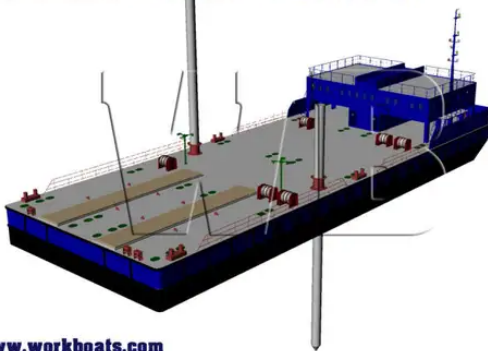

id 2757

Schleppboot

50 Meter Crane Pontoon

www.workboats.com

Schiffs-ID	2757
Kategorie	Schleppboot
Baujahr	2021
Versanddatum	2021-10-16
Hinzugefügt von	Arya Shipyard

Schiffsabmessungen

Länge über alles (LOA), m	50
Schiffstiefgang, m	2.3

Weitere Informationen

Selbstfahrend	
Decks	1

Ähnliche Schiffe	Ähnliche Schiffe anzeigen
Anfragen	Kaufanfragen übereinstimmen
Email	E-Mail senden

50 Meter Crane Pontoon

www.workboats.com