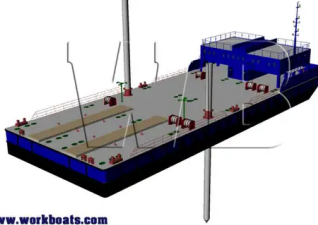

id 2757

Schleppboot

50 Meter Crane Pontoon

www.workboats.com

Schiffs-ID	2757
Kategorie	Schleppboot
Baujahr	2021
Versanddatum	2021-10-16
Hinzugefügt von	Arya Shipyard

Schiffsabmessungen

Länge über alles (LOA), m	50
Schiffstiefgang, m	2.3

Weitere Informationen

Selbstfahrend	
Decks	1

Ähnliche Schiffe	Ähnliche Schiffe anzeigen
Anfragen	Kaufanfragen übereinstimmen
Email	E-Mail senden

50 Meter Crane Pontoon

www.workboats.com