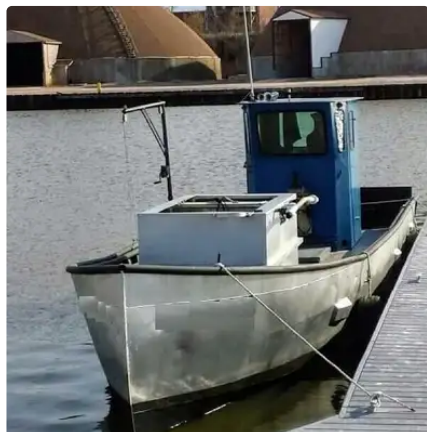

id 2821

Fischkutter

Schiffs-ID	2821
Kategorie	Fischkutter
Baujahr	1990
Preis	\$17,500
Versanddatum	2021-10-15
Hinzugefügt von	Scruton Marine Services

Gemessenes Gewicht

BRT	9
NRT	7

Schiffsabmessungen

Länge über alles (LOA), m	36
Schiffstiefgang, m	4