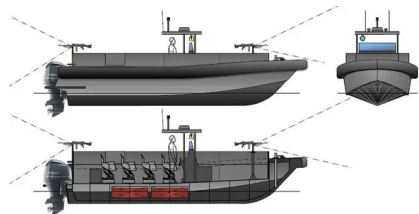

id 2838

Patrouillenboot

Schiffs-ID	2838
Kategorie	Patrouillenboot
Rumpf	Doppelboden
Baujahr	2020
Versanddatum	2021-10-14
Hinzugefügt von	Global Work Boats

Schiffsabmessungen

Länge über alles (LOA), m	10
Schiffstiefgang, m	0.5