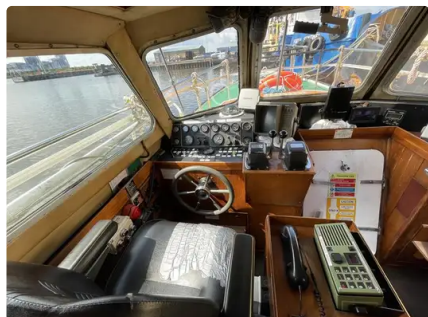

id 2844

Patrouillenboot

Schiffs-ID	2844
Kategorie	Patrouillenboot
Baujahr	1986
Versanddatum	2021-10-14
Hinzugefügt von	SC Chambers & Co Limited

Schiffsabmessungen

Länge über alles (LOA), m 13.71

Weitere Informationen