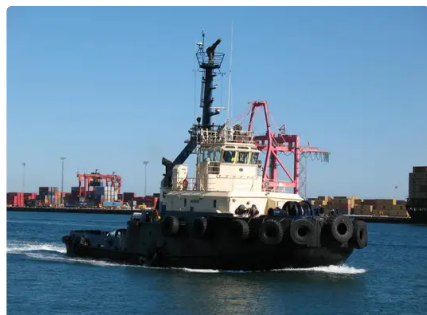

id 3007

Schleppboot

Schiffs-ID	3007
Kategorie	Schleppboot
Baujahr	1986
Preis	\$1,000,000
Versanddatum	2021-10-09
Hinzugefügt von	New Zealand Marine Brokers

Schiffsabmessungen

Länge über alles (LOA), m	34.6
Schiffstiefgang, m	5.44