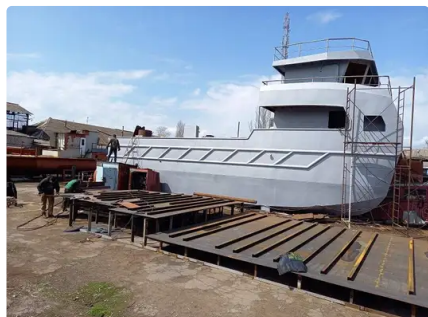

id 3012

Schleppboot

Schiffs-ID	3012
Kategorie	Schleppboot
Baujahr	2021
Versanddatum	2021-10-09
Hinzugefügt von	SeaBoats

Schiffsabmessungen

Länge über alles (LOA), m	17.5
Schiffstiefgang, m	1.5

Weitere Informationen