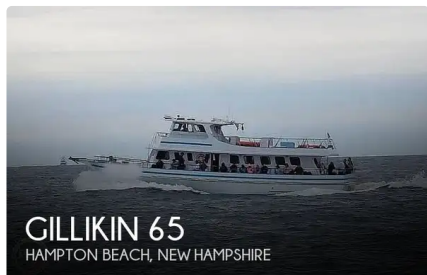

id 3018

Fäherschiff

Schiffs-ID	3018
Kategorie	Fäherschiff
Baujahr	1973
Preis	\$139,000
Versanddatum	2021-11-22
Hinzugefügt von	POP Yachts

Schiffsabmessungen

Länge über alles (LOA), m	65
Schiffstiefgang, m	6