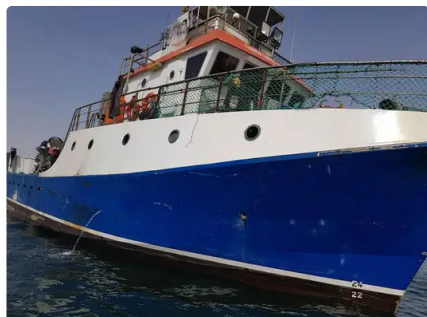

id 3155

Schleppboot

Schiffs-ID	3155
Kategorie	Schleppboot
Baujahr	2002
Versanddatum	2021-10-02
Hinzugefügt von	Global Work Boats

Schiffsabmessungen

Länge über alles (LOA), m	26
---------------------------	----