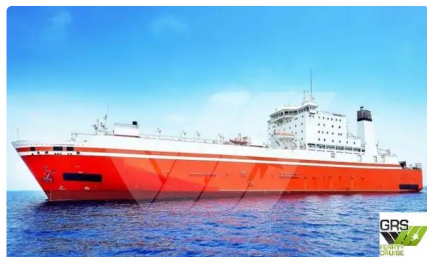

id 3314

## RORO-Schiff

Schiffs-ID	3314
Kategorie	<a href="#">RORO-Schiff</a>
Eisklasse	1
Baujahr	1990
Flagge	Zypern
Preis	€17,000,000
Versanddatum	2021-09-27
Hinzugefügt von	<a href="#">GRS.OFFSHORE RENEWABLES</a>

## Schiffsabmessungen

Länge über alles (LOA), m	157.6
Tiefe, m	7.6
Schiffstiefgang, m	8.3