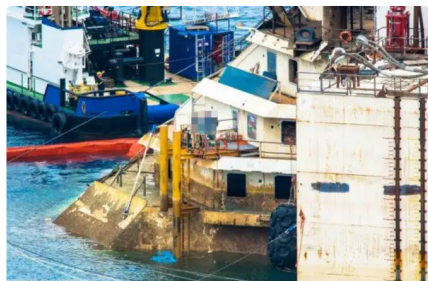

id 3393

Schleppboot

Schiffs-ID	3393
Kategorie	Schleppboot
Baujahr	2012
Versanddatum	2021-09-23
Hinzugefügt von	Blue Sea Brokers

Schiffsabmessungen

Länge über alles (LOA), m	24.7
Schiffstiefgang, m	2.7

Weitere Informationen