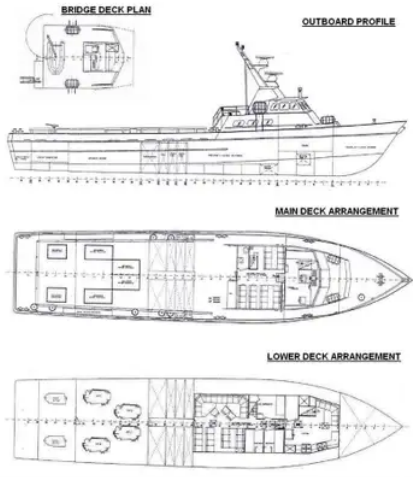

id 3411

Besatzungsboot

Schiffs-ID	3411
Kategorie	Besatzungsboot
Klasse	RINA
Baujahr	2005
Flagge	Italien
Preis	€550,000
Versanddatum	2021-09-22
Hinzugefügt von	Blue Sea Brokers

Schiffsabmessungen

Länge über alles (LOA), m	33.53
Schiffstiefgang, m	1.6