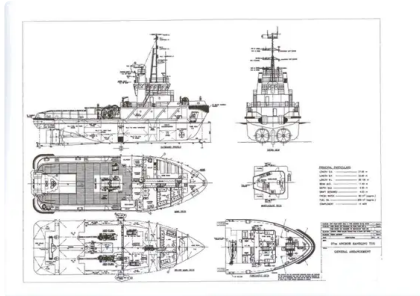

id 3418

Schleppboot

Schiffs-ID	3418
Kategorie	Schleppboot
Baujahr	2010
Versanddatum	2021-09-22
Hinzugefügt von	Marine Brokers Australia

Schiffsabmessungen

Länge über alles (LOA), m	37
Tiefe, m	4

Weitere Informationen