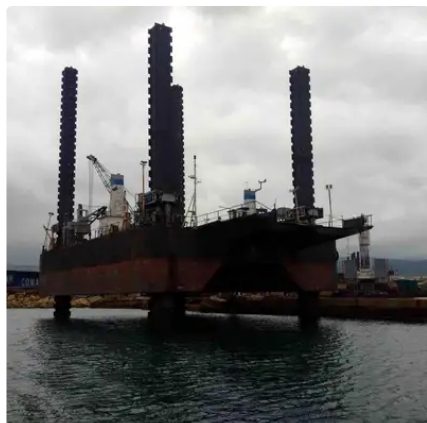

id 3482

## Lastkahn

Schiffs-ID	3482
Kategorie	<a href="#">Lastkahn</a>
Klasse	RINA
Baujahr	1970
Versanddatum	2021-09-20
Hinzugefügt von	<a href="#">Georgia Sgouraki (GO SHIPPING &amp; MANAGEMENT Inc.)</a>

## Schiffsabmessungen

Länge über alles (LOA), m	46
Schiffstiefgang, m	2