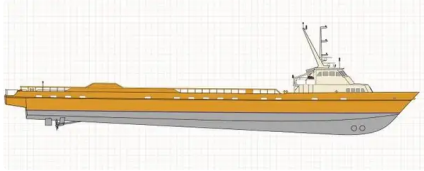

id 3540

Versorgungsschiff