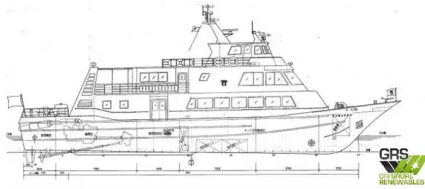

id 3569

Besatzungsboot

Schiffs-ID	3569
Kategorie	Besatzungsboot
Baujahr	1989
Flagge	Japan
Preis	€500,000
Versanddatum	2021-09-17
Hinzugefügt von	GRS.OFFSHORE RENEWABLES

Gemessenes Gewicht

DWT	26
-----	----

Schiffsabmessungen

Länge über alles (LOA), m	35.81
Tiefe, m	1
Schiffstiefgang, m	1.56

Weitere Informationen

Selbstfahrend	
Decks	1

Ähnliche Schiffe	Ähnliche Schiffe anzeigen
Anfragen	Kaufanfragen übereinstimmen
Email	E-Mail senden