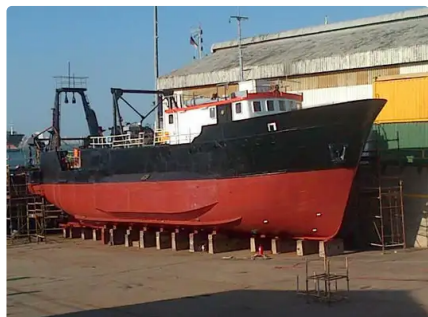

id 3592

## Langleinenschiff

Schiffs-ID	3592
Kategorie	<a href="#">Langleinenschiff</a>
Baujahr	1973
Versanddatum	2021-09-16
Hinzugefügt von	<a href="#">Steve (Twende Africa Group of Companies (PTY) LTD.)</a>

## Gemessenes Gewicht

BRT 23170

## Schiffsabmessungen

Länge über alles (LOA), m	31.8
Schiffstiefgang, m	2.8