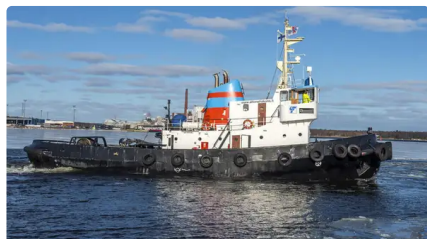

id 3662

Schleppboot

Schiffs-ID	3662
Kategorie	Schleppboot
Baujahr	1963
Versanddatum	2021-09-12
Hinzugefügt von	Shipsforsale Sweden AB

Schiffsabmessungen

Länge über alles (LOA), m	28.53
Schiffstiefgang, m	3.8

Weitere Informationen

Haupttriebwerk	at 800 bHp
Selbstfahrend	

[Ähnliche Schiffe](#) [Ähnliche Schiffe anzeigen](#)[Anfragen](#) [Kaufanfragen übereinstimmen](#)[Email](#) [E-Mail senden](#)