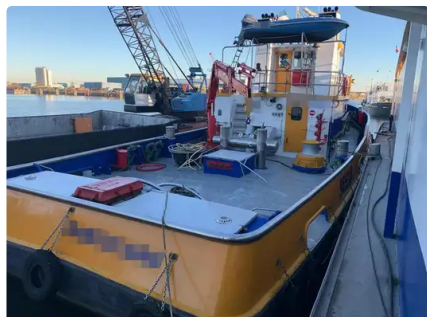

id 3670

## Schleppboot

Schiffs-ID	3670
Kategorie	<a href="#">Schleppboot</a>
Baujahr	1985
Flagge	Niederlande
Preis	€1,000,000
Versanddatum	2021-09-12
Hinzugefügt von	<a href="#">Blue Sea Brokers</a>

## Schiffsabmessungen

Länge über alles (LOA), m	22.4
Schiffstiefgang, m	2.2